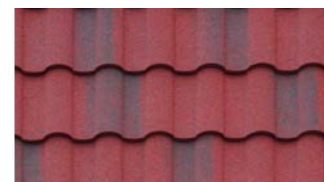

Оникс

Дарящий удачу и успех — так называют оникс. Яркая и выдающаяся — крыша с вашим характером!