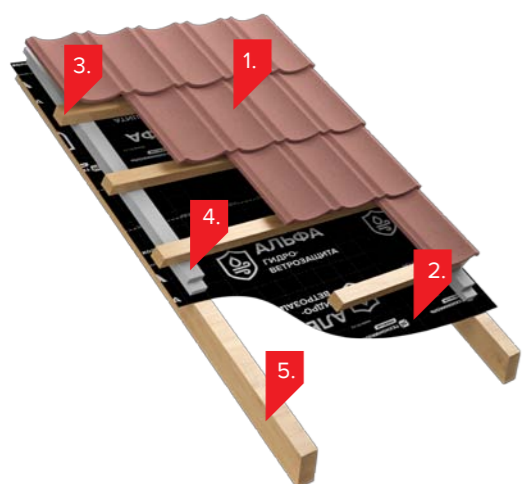

Строительные системы

ТН-ЛЮКСАРД Классик

Предназначена для устройства крыш на жилых и административных зданиях с холодным чердаком.

Классическая конструкция с холодным чердаком надежно защищает дом от холода, обеспечивает вентиляцию и проветривание конструктивных элементов крыши, значительно повышает ее надежность и долговечность. В качестве несущего основания могут служить деревянная, металлическая или железобетонная конструкция. А сама композитная черепица ТЕХНОНИКОЛЬ LUXARD благодаря верхней базальтовой посыпке и форме самой панели является необыкновенно красивым, легким и долговечным материалом.