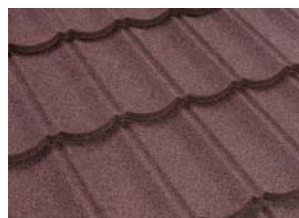

LUXARD Classic

Классическая форма черепицы, которая не менялась на протяжении многих веков, по-прежнему пользуется огромной популярностью. Обладая долговечностью камня и прочностью металла, LUXARD Classic надежно защищает ваш дом.

Коллекция цветов

Мокко

Физико-механические характеристики

Единица измерения	Показатель
Размеры ДхШ	1350 × 415 (1270 × 370*) мм
Полезная площадь	0,56/(0,47*) м²
Норма расхода	2,13 шт./м²
Шаг обрешетки	~367 мм

* Эффективный размер

LUXARD Roman

Мой дом — моя крепость... Истина, почитаемая со времен благородных рыцарей и прекрасных дам, и сегодня остается ценностью для каждого человека. LUXARD Roman — это образ Старой Европы с её хорошо узнаваемыми крышами. Бережно сохраняя традиции, мы создаем новое.

Коллекция цветов

Многоцветная палитра

Физико-механические характеристики

Единица измерения	Показатель
Размеры ДхШ:	1330 × 426 (1270 × 370*) мм
Полезная площадь	0,57/(0,47*) м²
Норма расхода	2,13 шт./м²
Шаг обрешетки	~367 мм

* Эффективный размер

Для панелей Roman также доступны смешанные цвета. Игра натуральных оттенков, плавные перепады, благородная форма — все для ценителей безупречного стиля в многоцветной палитре панелей Roman.