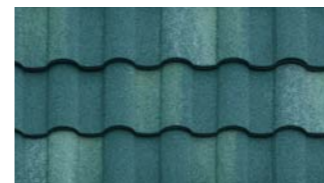

Гранат

Насыщенный цвет спелого граната с бликами южного солнца подарят уют, тепло и гармонию вашему изысканному загородному дому!