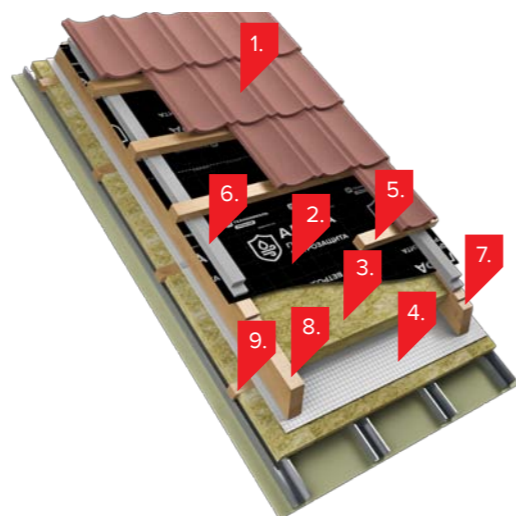

Компоненты системы:

1. Композитная черепица ТЕХНОНИКОЛЬ LUXARD
2. Пленка ТЕХНОНИКОЛЬ АЛЬФА ТОП
3. Плиты из каменной ваты ТЕХНОЛАЙТ ЭКСТРА
4. Пленка ТЕХНОНИКОЛЬ АЛЬФА Барьер 4.0
5. Шаговая обрешетка 50*50 мм
6. Контробрешетка для создания вентзазора
7. Деревянная рейка для создания провиса пленки
8. Стропильная нога
9. Обрешетка под подшивку мансарды