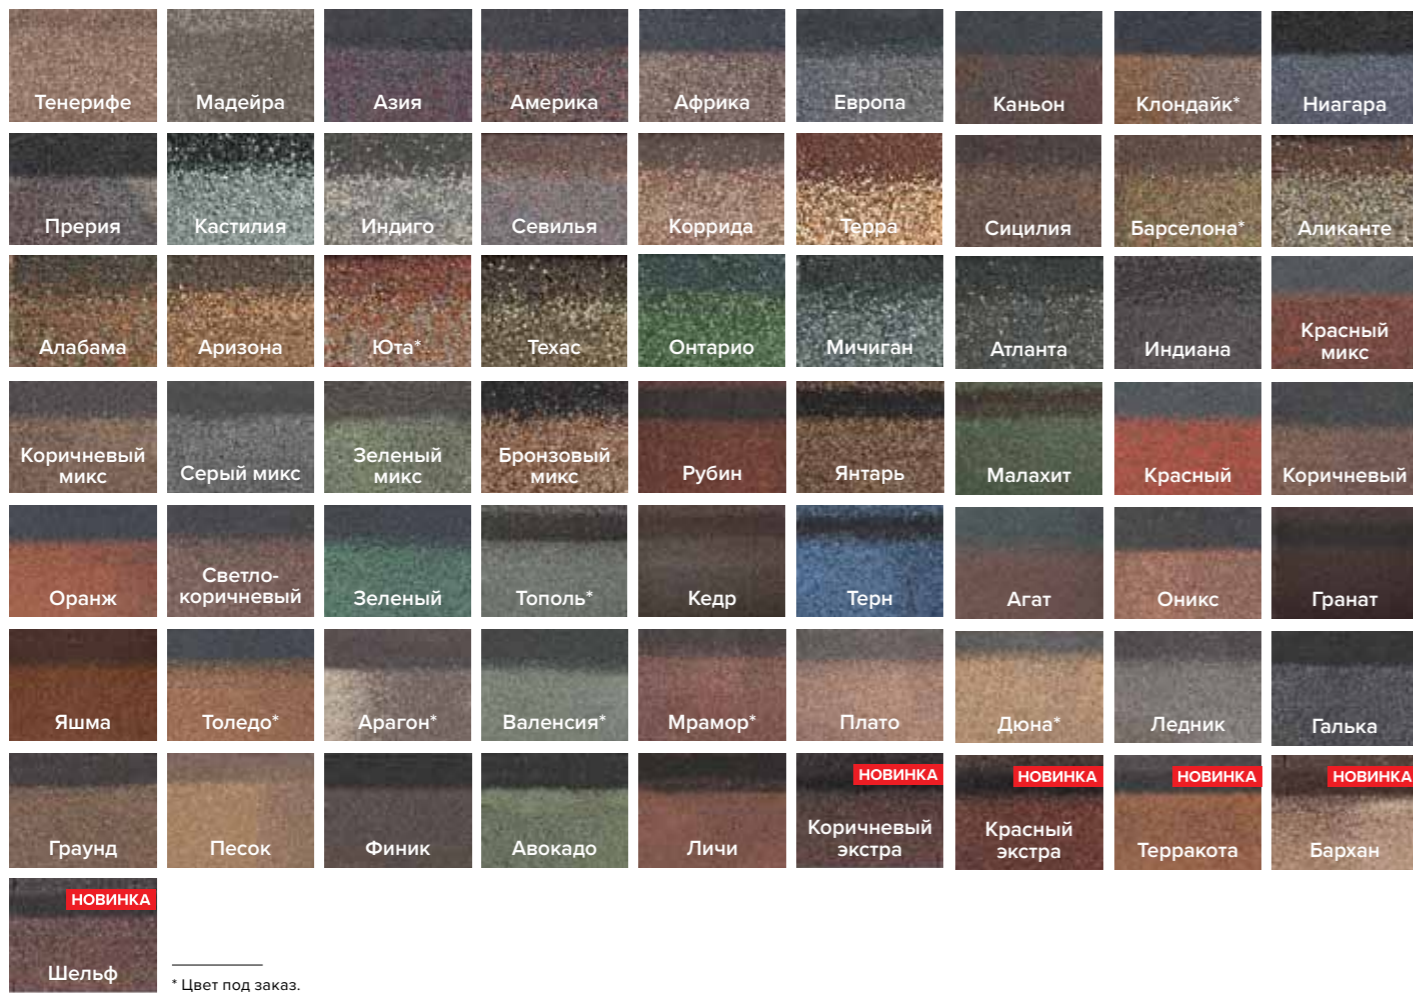

Коньково-карнизная черепица

Применяется для облегчения монтажа карнизов, эстетичного оформления ребер и коньков скатной кровли, защиты от ветровых, снеговых и дождевых нагрузок. При производстве используется битум с добавлением SBS-модификаторов.

* Цвет под заказ.