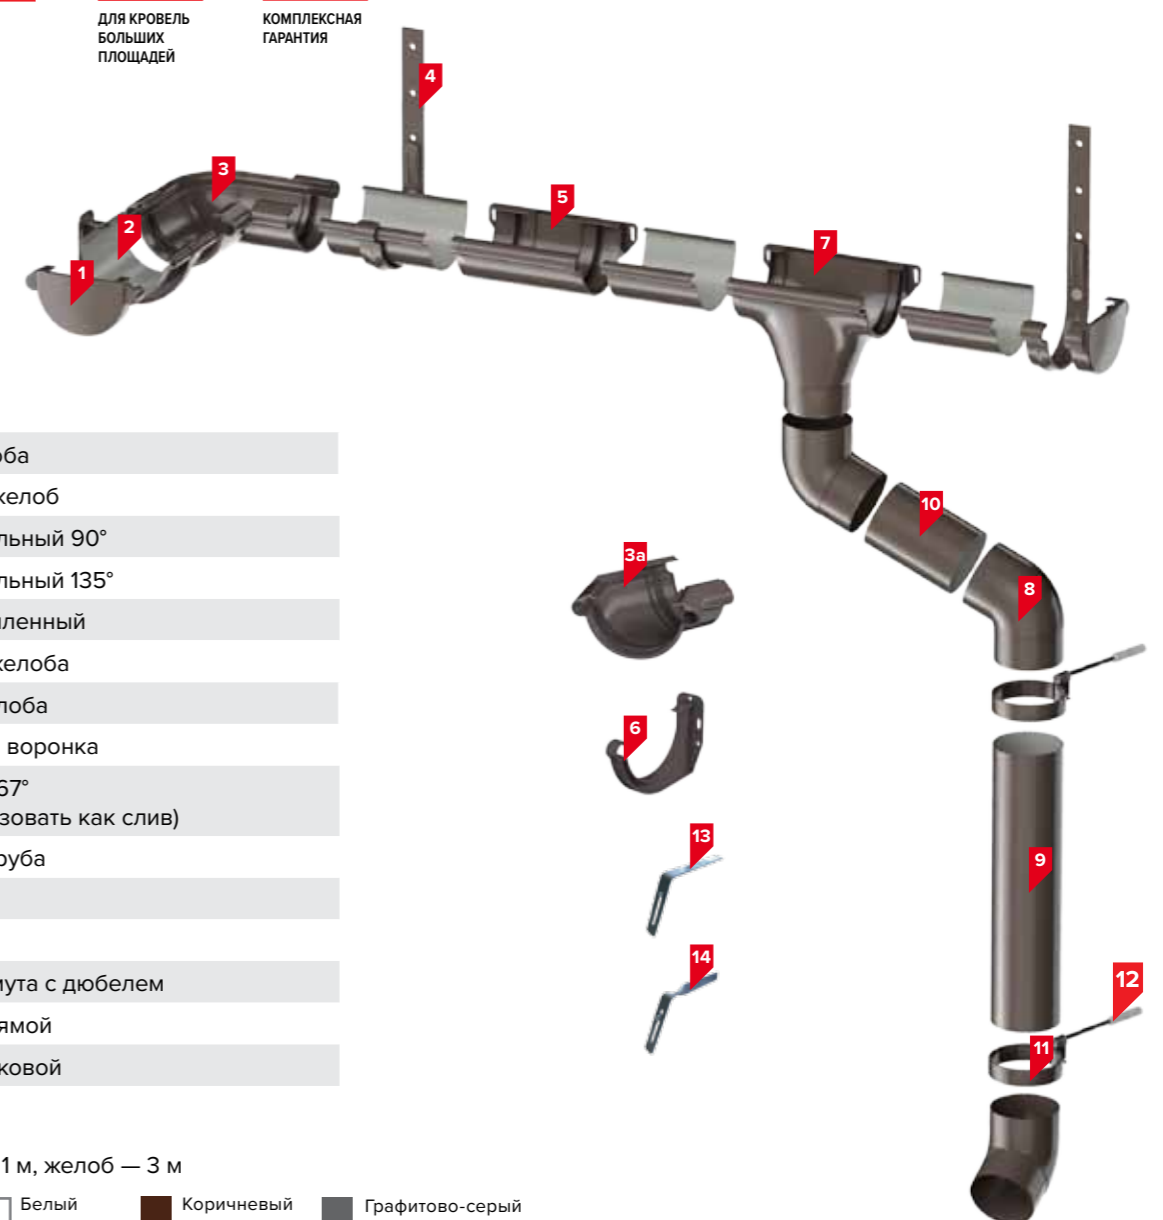

Пластиковая водосточная система МАКСИ 152/100

152
100

ДИАМЕТР ЖЕЛОБА
И ТРУБЫ

ЭСТЕТИКА

ДЛЯ КРОВЕЛЬ
БОЛЬШИХ
ПЛОЩАДЕЙ

15
ЛЕТ

КОМПЛЕКСНАЯ
ГАРАНТИЯ

Срок службы — свыше 50 лет.

Состав системы:

- 1 Заглушка желоба
- 2 Водосточный желоб
- 3 Угол универсальный 90°
- 3a Угол универсальный 135°
- 4 Кронштейн усиленный
- 5 Соединитель желоба
- 6 Кронштейн желоба
- 7 Водоприемная воронка
- 8 Колено трубы 67° (можно использовать как слив)
- 9 Водосточная труба
- 10 Муфта трубы
- 11 Хомут трубы
- 12 Крепление хомута с дюбелем
- 13 Удлинитель прямой
- 14 Удлинитель боковой