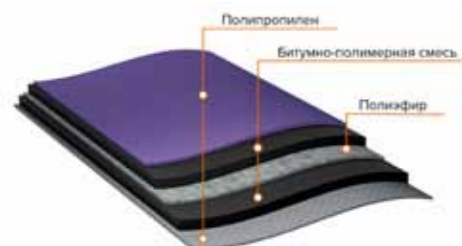

ANDEREP GL — механически закрепляемый подкладочный ковер на основе стеклохолста с двухсторонней мелкозернистой песчаной посыпкой. Имеет термоактивные продольные полосы, благодаря чему при устройстве продольных нахлестов не требуется применение битумной мастики.