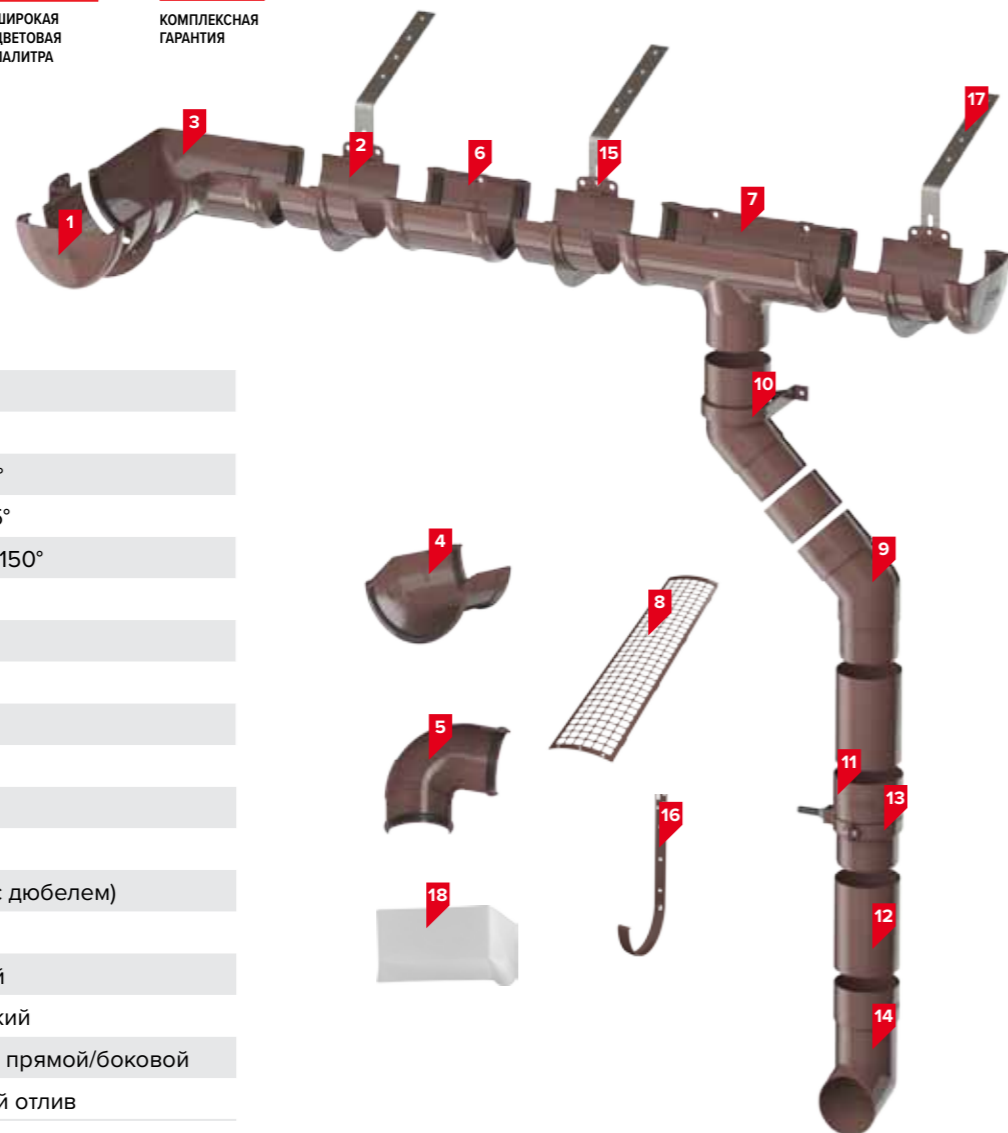

- 1 Внутренний угол регулируемый 100–165°
- 2 Внешний угол регулируемый 100–165°
- 3 Внутренний угол 135°
- 4 Внутренний угол 90°
- 5 Внешний угол 135°
- 6 Внешний угол 90°
- 7 Желоб водосточный
- 8 Воронка желоба
- 9 Кронштейн желоба короткий
- 10 Кронштейн желоба усиленный
- 11 Соединитель желоба
- 12 Заглушка желоба
- 13 Колено 60°
- 14 Труба
- 15 Отвод трубы
- 16 Муфта трубы
- 17 Хомут трубы
- 18 Крепление хомута с дюбелем

Пластиковая водосточная система 125/82

125
82

ДИАМЕТР ЖЕЛОБА
И ТРУБЫ

УМНЫЙ ВЫБОР

ШИРОКАЯ
ЦВЕТОВАЯ
ПАЛИТРА

15
ЛЕТ

КОМПЛЕКСНАЯ
ГАРАНТИЯ

Срок службы — свыше 50 лет.

Состав системы:

- 1 Заглушка желоба
- 2 Водосточный желоб
- 3 Угол универсальный 90°
- 4 Угол универсальный 135°
- 5 Угол регулируемый 90–150°
- 6 Соединитель желоба
- 7 Водоприемная воронка
- 8 Защитная решетка
- 9 Колено трубы 108°, 135°
- 10 Хомут крепления трубы
- 11 Соединительная муфта
- 12 Водосточная труба
- 13 Хомут универсальный (с дюбелем)
- 14 Водосточный слив
- 15 Кронштейн пластиковый
- 16 Кронштейн металлический
- 17 Удлинитель кронштейна прямой/боковой
- 18 Пристенный поворотный отлив