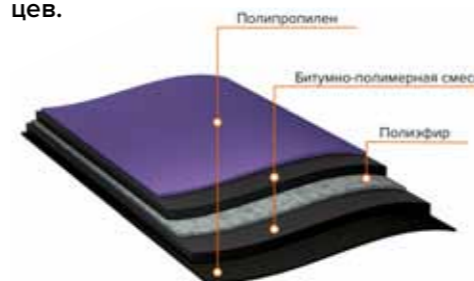

ANDEREP PROF PLUS — сверхлегкий и прочный подкладочный ковер, модифицированный аналог подкладочного ковра ANDEREP PROF. Безбитумные клеевые продольные монтажные полосы исключают использование битумной приклеивающей мастики при формировании продольных стыков, тем самым облегчая и ускоряя монтаж. Клеевые полосы сохраняют свои адгезионные свойства при температуре до -15 °С. **Может служить временной кровлей на срок до 6 месяцев.**

ANDEREP GL PLUS — модифицированный вариант подкладочного ковра ANDEREP GL. Ковер с основой из стеклохолста имеет снизу посыпку мелкозернистым песком, а сверху — полипропилен с нанесенной на него разметкой, облегчающей замер и монтаж подкладочного ковра. Ковер имеет клеевые монтажные полосы, которые сохраняют свои адгезионные свойства при температуре до -15 °С. **Может служить временной кровлей на срок до 6 месяцев.**