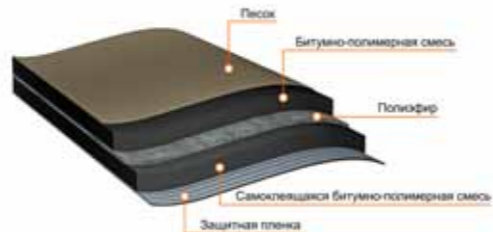

* Цвет под заказ.

ГЕРМЕТИЧНОСТЬ

Подкладочные ковры

ANDEREP самоклеящийся

ANDEREP ULTRA — самоклеящийся подкладочный ковер с полиэфирной основой и мелкозернистой песчаной посыпкой в качестве верхнего слоя. Этот прочный и надежный материал предназначен для эффективной гидроизоляции кровли из гибкой черепицы и кровли с финишным покрытием из плиток и других штучных материалов.