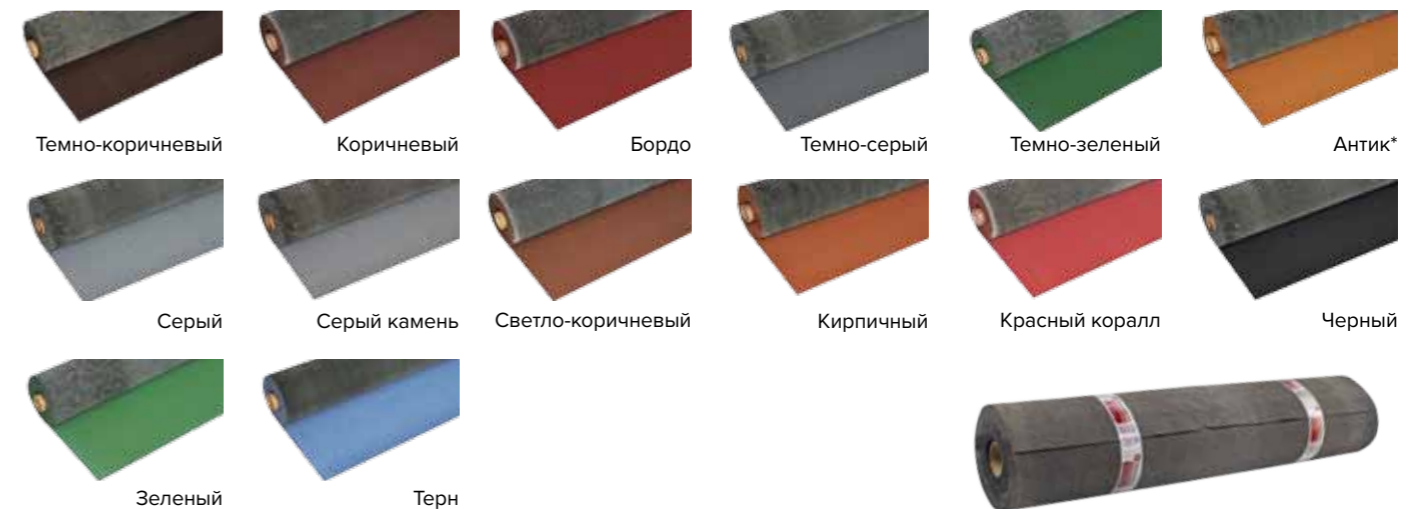

Ендовные ковры

Применяются в коттеджном и малоэтажном строительстве в качестве гидроизоляции внутренних изломов крыши (ендов), наиболее подверженных воздействию снеговых и дождевых нагрузок. Также ендовным ковром герметизируются примыкания к вертикальным стенам и трубам.