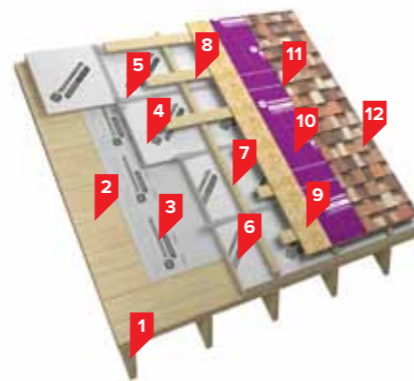

Состав системы

1. Деревянная стропильная система
2. Деревянный строганный настил
3. Пароизоляционная пленка ТЕХНОНИКОЛЬ АЛЬФА БАРЬЕР 4.0
4. Механический крепеж Termoclip WST 5,5
5. Лента алюминиевая самоклеящаяся
6. Плиты теплоизоляционные LOGICPIR Скатная крыша
7. Контрбрус для создания вентканалов
8. Разреженная обрешетка
9. Сплошной деревянный настил (ОСП-3; ФСФ)
10. Подкладочный ковер ANDEREP PROF
11. Мастика ТЕХНОНИКОЛЬ ФИКСЕР для приклеивания гибкой черепицы
12. Многослойная черепица ТЕХНОНИКОЛЬ SHINGLAS