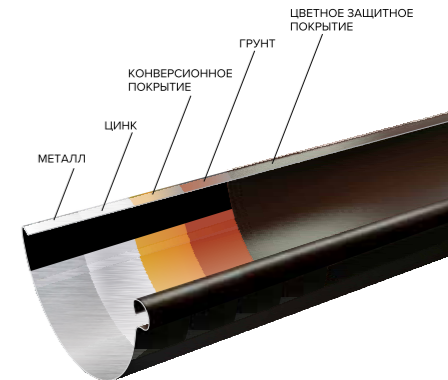

Срок службы — свыше 50 лет.

**125
90**

ДИАМЕТР ЖЕЛОБА
И ТРУБЫ

100% ГЕРМЕТИЧНОСТЬ
И НАДЕЖНОСТЬ
СОЕДИНЕНИЙ

ЭСТЕТИКА
ПРЕМИАЛЬНОГО
ВОДОСТОКА

**25
ЛЕТ**

КОМПЛЕКСНАЯ
ГАРАНТИЯ

Состав системы: