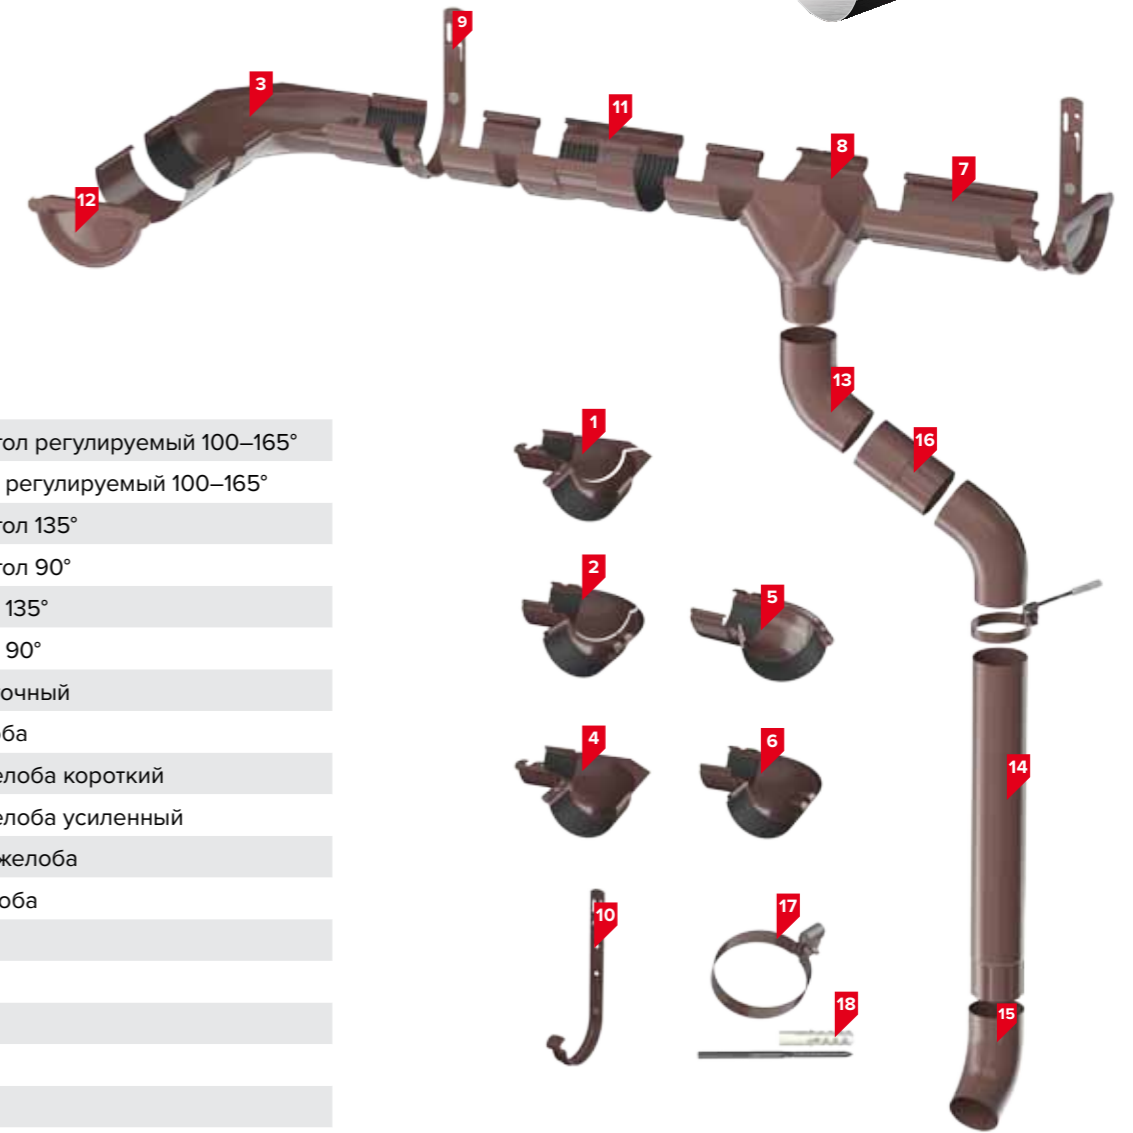

Срок службы — свыше 50 лет.

**125
90**

ДИАМЕТР ЖЕЛОБА
И ТРУБЫ

100% ГЕРМЕТИЧНОСТЬ
И НАДЕЖНОСТЬ
СОЕДИНЕНИЙ

ЭСТЕТИКА
ПРЕМИАЛЬНОГО
ВОДОСТОКА

**25
ЛЕТ**

КОМПЛЕКСНАЯ
ГАРАНТИЯ

Состав системы:

- 1 Внутренний угол регулируемый 100–165°
- 2 Внешний угол регулируемый 100–165°
- 3 Внутренний угол 135°
- 4 Внутренний угол 90°
- 5 Внешний угол 135°
- 6 Внешний угол 90°
- 7 Желоб водосточный
- 8 Воронка желоба
- 9 Кронштейн желоба короткий
- 10 Кронштейн желоба усиленный
- 11 Соединитель желоба
- 12 Заглушка желоба
- 13 Колено 60°
- 14 Труба
- 15 Отвод трубы
- 16 Муфта трубы
- 17 Хомут трубы
- 18 Крепление хомута с дюбелем