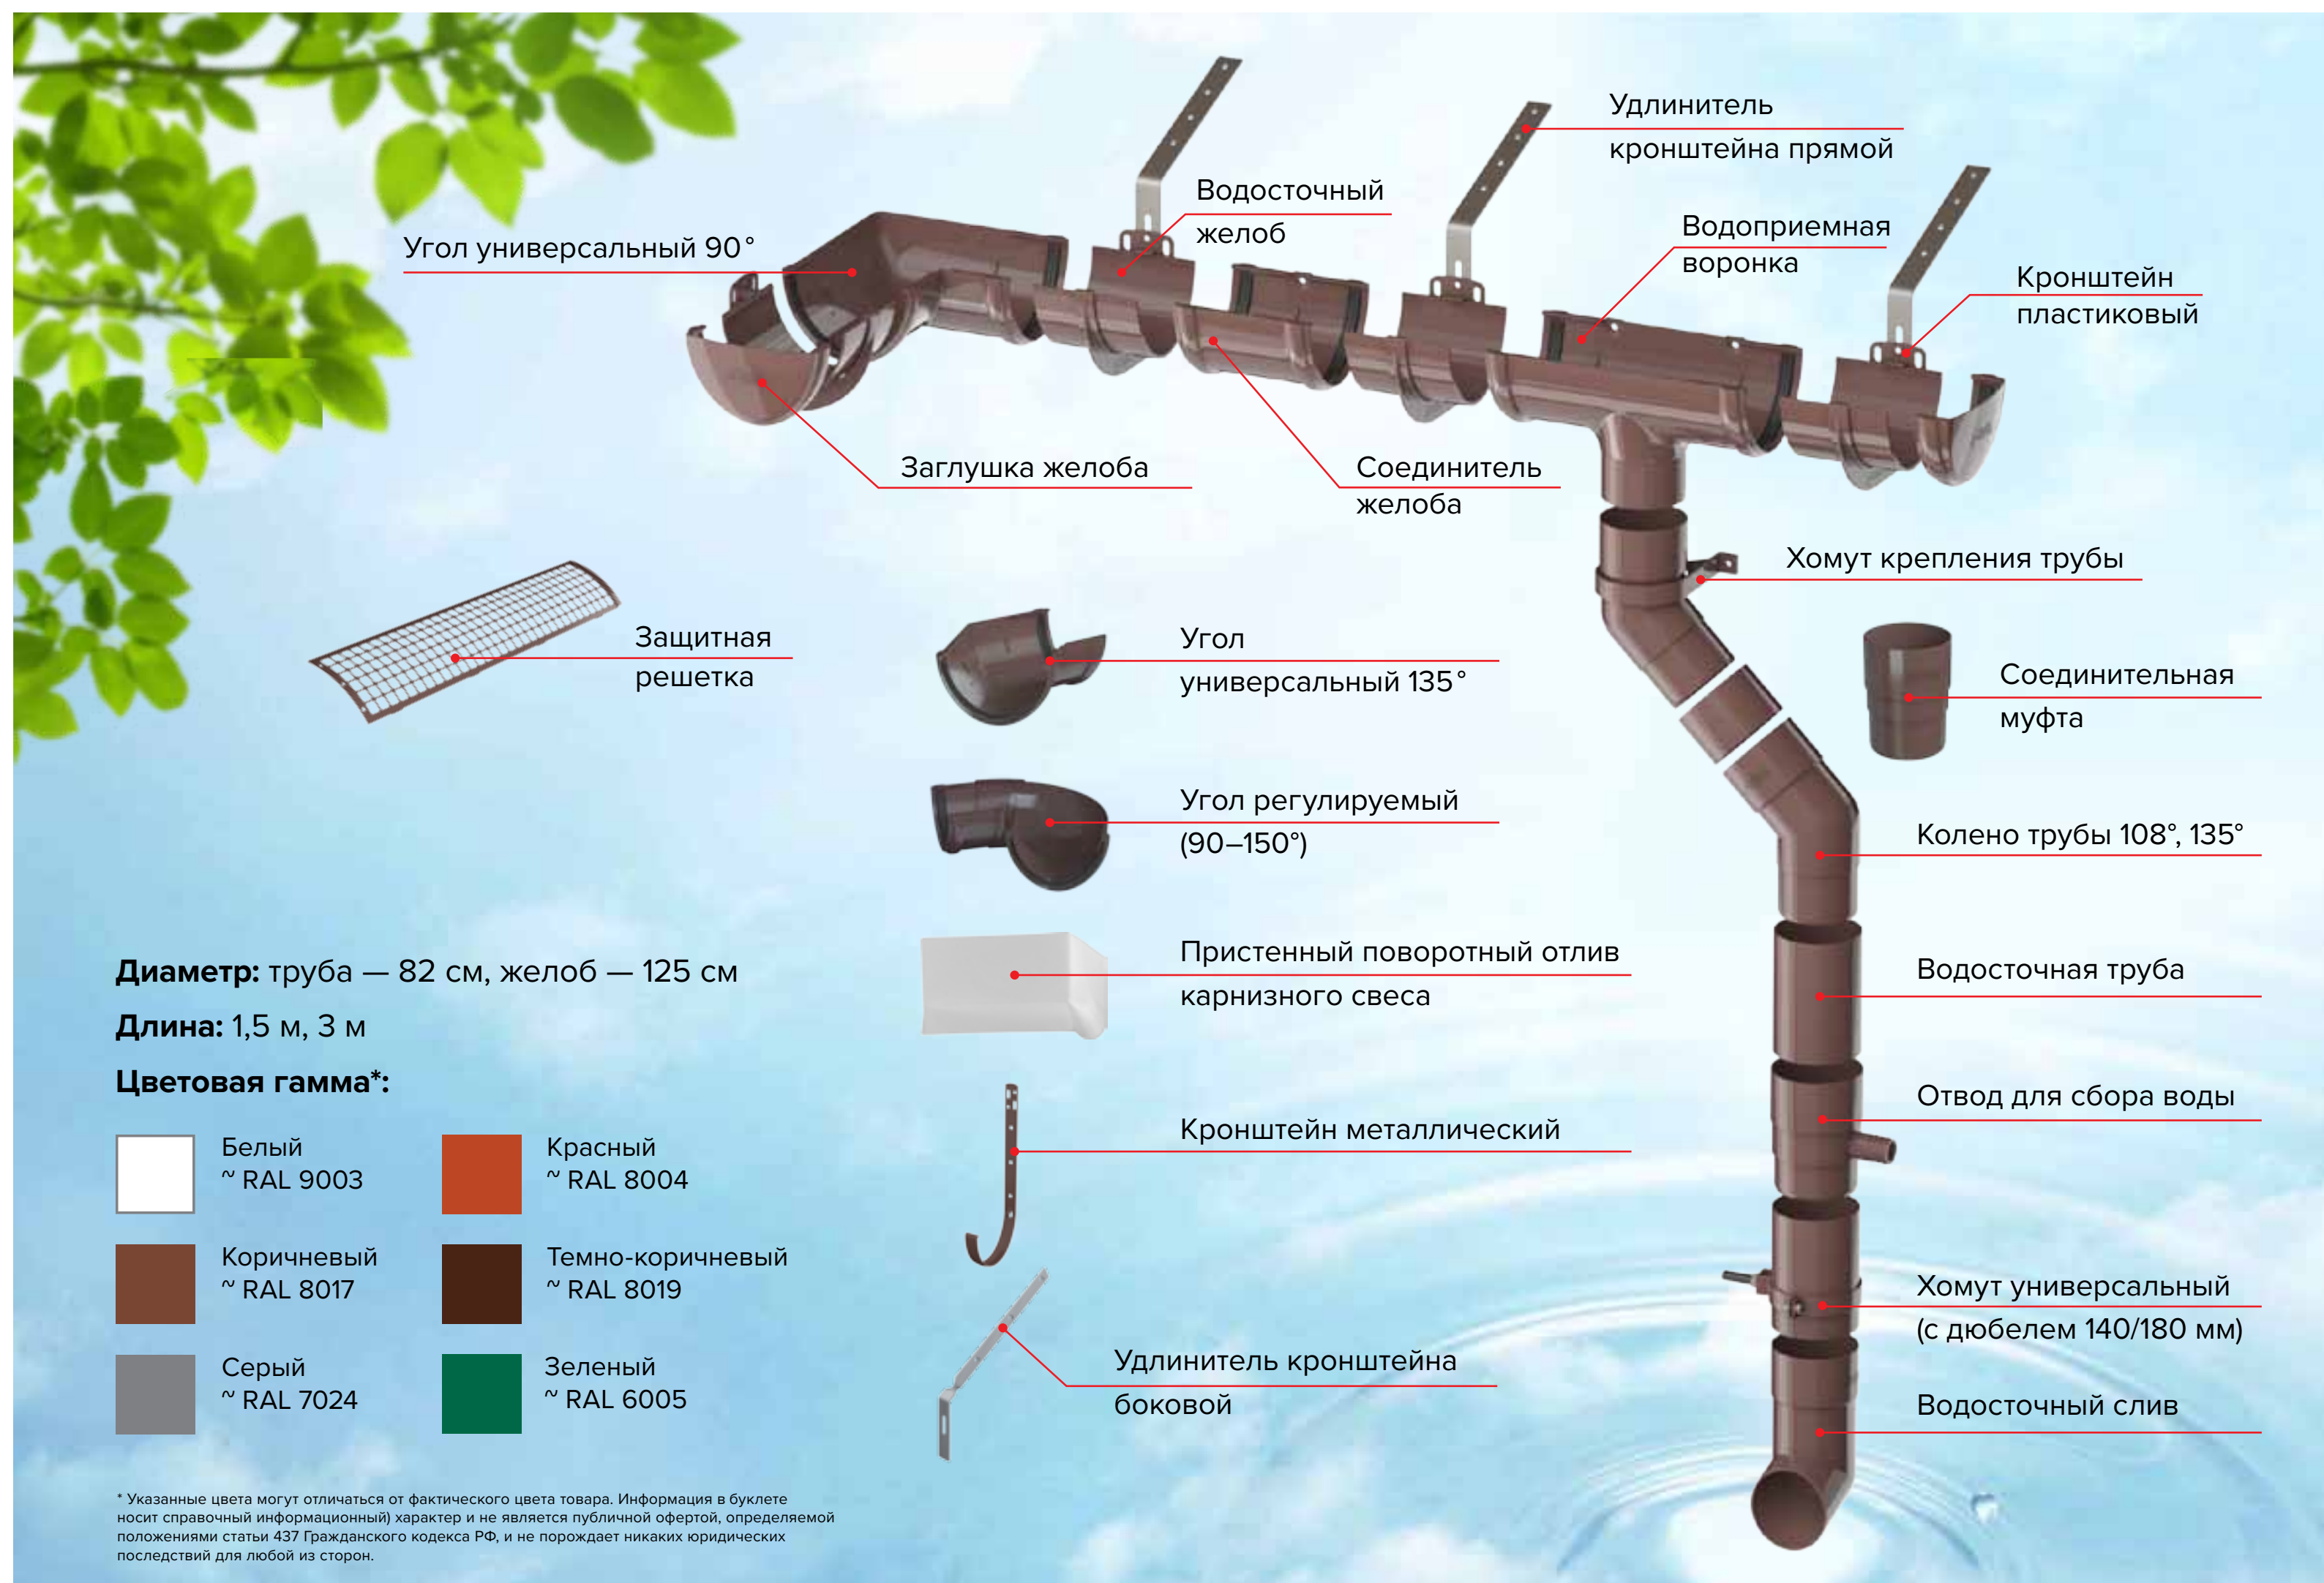

ПЛАСТИКОВАЯ ВОДОСТОЧНАЯ СИСТЕМА 125/82

**15
ЛЕТ**

КОМПЛЕКСНАЯ
ГАРАНТИЯ

ЦВЕТСТОЙКОСТЬ

ЛЕГКИЙ ВЕС

**+50°
-50°**

ДИАПАЗОН РАБОЧИХ
ТЕМПЕРАТУР

Софиты

Способствуют улучшению вентиляции подкровельного пространства, являются неотъемлемой частью кровельных работ и завершающим декоративным этапом оформления карнизных свесов крыши.

Полностью перфорированные