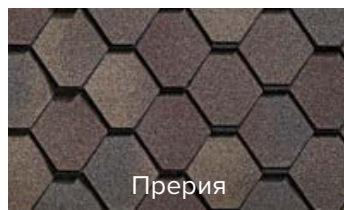

Коллекция ВЕСТЕРН

Двухслойная черепица с запатентованной формой, не имеющая аналогов в мире, добавляет классическому облику черепицы неповторимый голографический объем. Сочетание уникальных оттенков и великолепных технических характеристик придает кровле особые прочностные свойства. Безупречное решение для тех, кто выбирает материалы премиум-качества.

ДВУХСЛОЙНАЯ

УЛУЧШЕННЫЙ
КРОВЕЛЬНЫЙ
БИТУМ

ЗАПАТЕНТОВАНО
ПАТЕНТ № 94688

ГАРАНТИЯ
ПРОИЗВОДИТЕЛЯ

* Цвет под заказ.