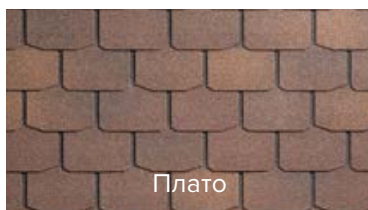

Серия КЛАССИК

Серия КЛАССИК производится с использованием высококачественной битумной смеси.

ОДНОСЛОЙНАЯ

УЛУЧШЕННЫЙ
КРОВЕЛЬНЫЙ
БИТУМ

ГАРАНТИЯ
ПРОИЗВОДИТЕЛЯ

Коллекция Модерн

* Цвет под заказ.