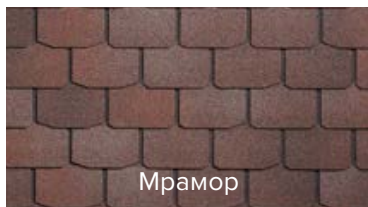

Серия КЛАССИК

Серия КЛАССИК производится с использованием высококачественной битумной смеси.

ОДНОСЛОЙНАЯ

УЛУЧШЕННЫЙ
КРОВЕЛЬНЫЙ
БИТУМ

ГАРАНТИЯ
ПРОИЗВОДИТЕЛЯ

Коллекция Модерн

Плато

* Цвет под заказ.