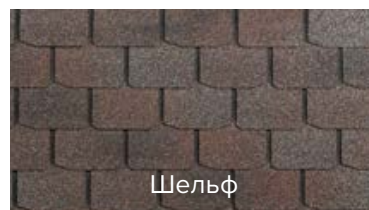

Серия КЛАССИК

Серия КЛАССИК производится с использованием высококачественной битумной смеси.

ОДНОСЛОЙНАЯ

УЛУЧШЕННЫЙ
КРОВЕЛЬНЫЙ
БИТУМ

ГАРАНТИЯ
ПРОИЗВОДИТЕЛЯ

Коллекция Модерн

* Цвет под заказ.