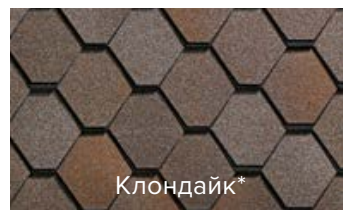

Коллекция ВЕСТЕРН

Двухслойная черепица с запатентованной формой, не имеющая аналогов в мире, добавляет классическому облику черепицы неповторимый голографический объем. Сочетание уникальных оттенков и великолепных технических характеристик придает кровле особые прочностные свойства. Безупречное решение для тех, кто выбирает материалы премиум-качества.

ДВУХСЛОЙНАЯ

УЛУЧШЕННЫЙ
КРОВЕЛЬНЫЙ
БИТУМ

ЗАПАТЕНТОВАНО
ПАТЕНТ № 94688

ГАРАНТИЯ
ПРОИЗВОДИТЕЛЯ

* Цвет под заказ.