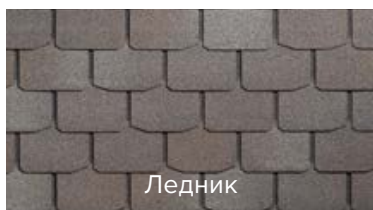

Серия КЛАССИК

Серия КЛАССИК производится с использованием высококачественной битумной смеси.

ОДНОСЛОЙНАЯ

УЛУЧШЕННЫЙ
КРОВЕЛЬНЫЙ
БИТУМ

ГАРАНТИЯ
ПРОИЗВОДИТЕЛЯ

Коллекция Модерн