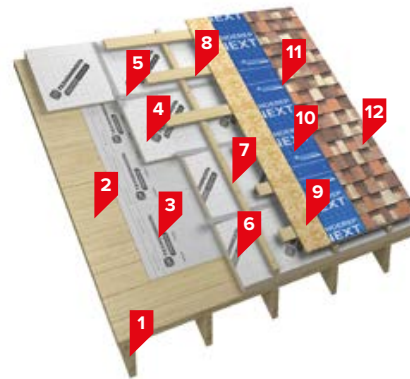

Состав системы

1. Деревянная стропильная система
2. Деревянный строганный настил
3. Пароизоляционная пленка ТЕХНОНИКОЛЬ АЛЬФА БАРЬЕР 4.0
4. Механический крепеж Termoclip WST 5,5
5. Лента алюминиевая самоклеящаяся
6. Плиты теплоизоляционные LOGICPIR Скатная крыша
7. Контрбрус для создания вентканалов
8. Разрезанная обрешетка
9. Сплошной деревянный настил (ОСП-3; ФСФ)
10. Подкладочный ковер ANDEREP
11. Мастика ТЕХНОНИКОЛЬ ФИКСЕР для приклеивания гибкой черепицы
12. Многослойная черепица ТЕХНОНИКОЛЬ SHINGLAS

YouTube

Подробные инструкции по монтажу на канале ТЕХНОНИКОЛЬ. Скатная кровля. Фасады

roof.ru
by TECHNOCOL

Сервис поиска подрядчиков для строительно-монтажных работ по кровле

www.shinglas.ru

Изображение текстуры может отличаться от фактического изображения товара. Информация в буклете носит справочный (информационный) характер и не является публичной офертой, определяемой положениями статьи 437 Гражданского кодекса РФ, и не порождает никаких юридических последствий для любой из сторон. В издании использованы информационные материалы и изображения, принадлежащие Корпорации ТЕХНОНИКОЛЬ. Несанкционированное использование изображений, частичная и полная перепечатка текста запрещены.

© Корпорация ТЕХНОНИКОЛЬ, 04.2022

WWW.TN.RU

8 800 600 05 65
ПРОФЕССИОНАЛЬНЫЕ КОНСУЛЬТАЦИИ