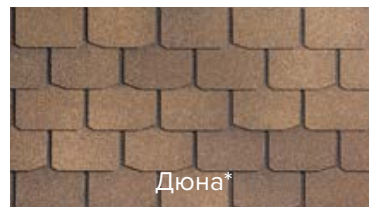

УЛУЧШЕННЫЙ
КРОВЕЛЬНЫЙ
БИТУМ

ГАРАНТИЯ
ПРОИЗВОДИТЕЛЯ

Коллекция Модерн

Ледник

Плато

Шельф

Бархан

Мрамор