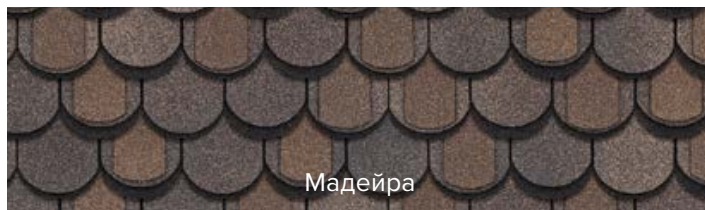

7 причин выбрать

многослойную черепицу ТЕХНОНИКОЛЬ SHINGLAS

НАДЕЖНОСТЬ

Каждый новый слой — это новый уровень надежности. Многослойная черепица — выбор для тех, кто предпочитает самые качественные архитектурные решения, повышенные стандарты прочности и безопасности.

МНОГОСЛОЙНОСТЬ

Многослойная структура черепицы — залог долговечности. Теперь вы можете быть уверены, что кровля послужит не одному поколению вашей семьи!

ГАРАНТИЯ ПРОИЗВОДИТЕЛЯ*

Производитель предоставляет на черепицу гарантию на срок от 20 до 60 лет в зависимости от коллекции.

ТРЕХМЕРНЫЙ ЦВЕТ И ФАКТУРА

Объемный, трехмерный цвет — уникальный эффект, который создается благодаря сочетаниям гранул из натурального базальта различных оттенков. Цвет кровли остается неизменным в течение всего срока службы.

ЛЕГКОЕ ПРИМЕНЕНИЕ НА ГЕОМЕТРИЧЕСКИ СЛОЖНЫХ ПОВЕРХНОСТЯХ

Идеальное решение для кровель со сложной геометрией, любой формы и конфигурации. Материал используется в качестве покрытия на скатных крышах с уклоном от 12°.

СНИЖАЕТ УРОВЕНЬ ШУМА

Благодаря многослойности черепицы и свойствам материалов, входящих в ее состав, кровля становится надежным барьером от шума во время дождя, града и ветра. Создайте благоприятные условия проживания себе и близким!

ВСЕСЕЗОННОСТЬ

Помогает поддерживать комфортную температуру в доме. Летом кровля не пропускает жару в дом, а зимой — холодные ветра под крышу. Подходит для климатических условий как жаркого юга, так и крайнего севера, выдерживая перепады температур от -70 до +80 °С.

Коллекция АТЛАНТИКА