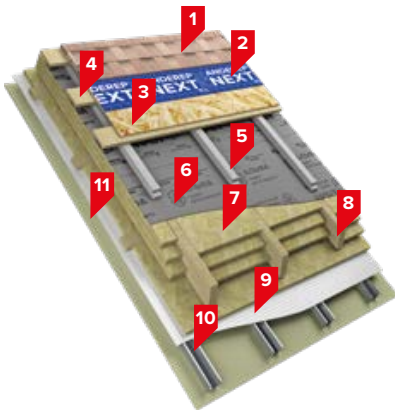

ТН-ШИНГЛАС Мансарда

Предназначена для устройства мансардного этажа в коттеджном и малоэтажном строительстве.

Состав системы

1. Многослойная черепица ТЕХНОНИКОЛЬ SHINGLAS
2. Подкладочный ковер ANDEREP NEXT FIX
3. Деревянный настил (ОСП-3; ФСФ)
4. Разрезанная обрешетка
5. БРУСКИ XPS ТЕХНОНИКОЛЬ CARBON ECO
6. Пленка ТЕХНОНИКОЛЬ АЛЬФА ТОП
7. Плиты из каменной ваты ТЕХНОЛАЙТ ЭКСТРА
8. Деревянная стропильная система
9. Пленка ТЕХНОНИКОЛЬ АЛЬФА Барьер 4.0
10. Шаговая обрешетка под утеплитель
11. Подшивка мансарды

ТН-ШИНГЛАС Мансарда PIR

Рекомендуется для применения при устройстве кровли зданий высотой не более двух этажей, относящихся к частному домостроению.