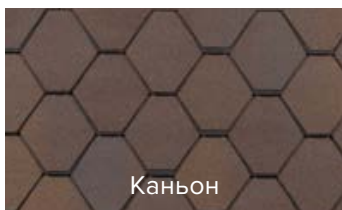

Коллекция ВЕСТЕРН

Двухслойная черепица с запатентованной формой, не имеющая аналогов в мире, добавляет классическому облику черепицы неповторимый голографический объем. Сочетание уникальных оттенков и великолепных технических характеристик придает кровле особые прочностные свойства. Безупречное решение для тех, кто выбирает материалы премиум-качества.

ДВУХСЛОЙНАЯ

УЛУЧШЕННЫЙ
КРОВЕЛЬНЫЙ
БИТУМ

ЗАПАТЕНТОВАНО
ПАТЕНТ № 94688

ГАРАНТИЯ
ПРОИЗВОДИТЕЛЯ