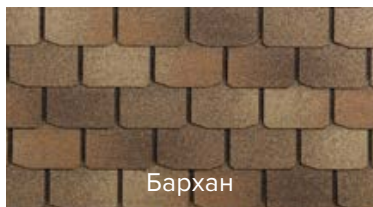

Серия КЛАССИК

Серия КЛАССИК производится с использованием высококачественной битумной смеси.

ОДНОСЛОЙНАЯ

УЛУЧШЕННЫЙ
КРОВЕЛЬНЫЙ
БИТУМ

ГАРАНТИЯ
ПРОИЗВОДИТЕЛЯ

Коллекция Модерн

Ледник

* Цвет под заказ.