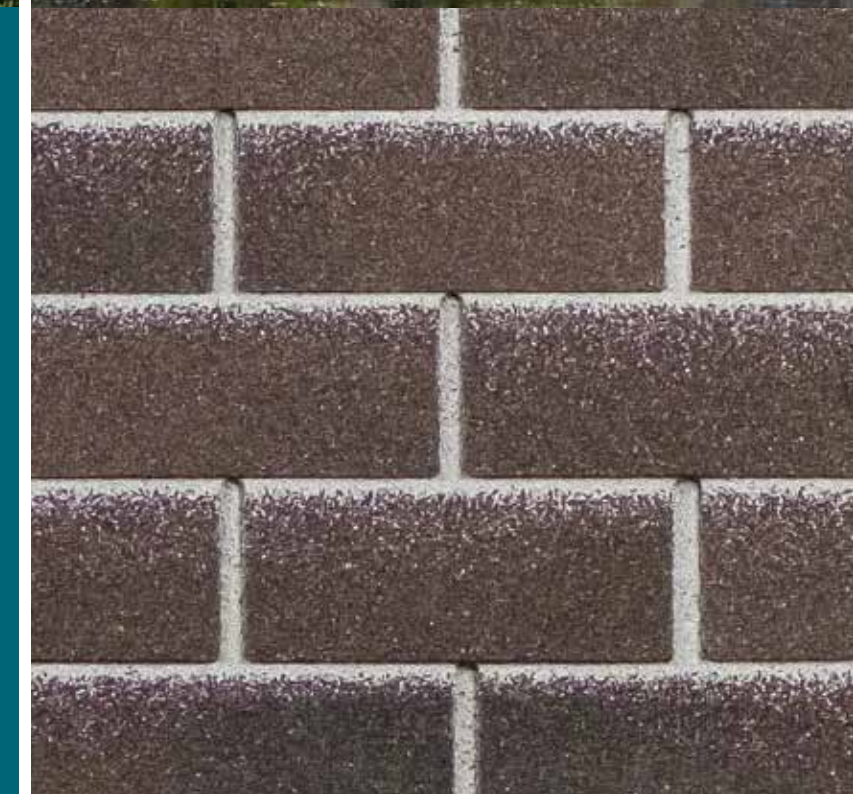

Цветовое решение

КАТАЛОНСКИЙ КИРПИЧ

Светлая палитра теплых бежевых оттенков придают фасаду ясный архитектурный силуэт и подчеркивают лаконичность наружной отделки. Выбор для тех, кто отдает предпочтение нейтральным тонам и натуральным материалам, способным создать особое парадное настроение фасада через стилистику романского искусства.

Цветовое решение

ШОТЛАНДСКИЙ КИРПИЧ

Уникальный стиль шотландских баронов, переданный в темной гамме шоколадно-кофейных оттенков, помогает подчеркнуть особенности дизайна экстерьера дома. Фасад, созданный с использованием этого эффектного колорита, выглядит спокойно, надежно и гармонично.